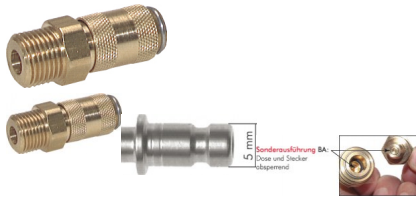

KDG M5 NW2,7BA

Snabbkoppling utv gänga M5 (NW2,7), mässing, avstängning båda sidor

Betyg: Inte betygsatt ännu

Pris

Pris 288,63 kr

Pris utan moms 230,90 kr

Rabatt

Momsbelopp 57,73 kr

[Ställ en fråga om denna produkt](#)

Specifikation

Version	Use for plugs shut-off on both sides
Material	Brass
Thread external	M 5
Note	RoHS-compliant
Weight	8,4 g / pc.

Customs duty number: 84812090

Description