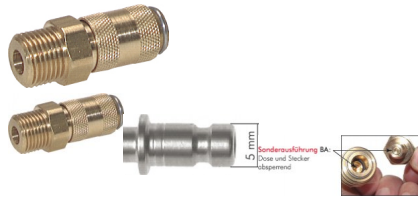

KDG 18 NW2,7BA

Snabbkoppling utv gänga G1/8" (NW2,7), mässing, avstängning båda sidor

Betyg: Inte betygsatt ännu

Pris

Pris 281,88 kr

Pris utan moms 225,50 kr

Rabatt

Momsbelopp 56,38 kr

[Ställ en fråga om denna produkt](#)

Produktspecifikation

Version	Use for plugs shut-off on both sides
Material	Brass
Thread external	G 1/8"
Note	RoHS-compliant
Weight	11 g / pc.

Customs duty number: 84812090

Description