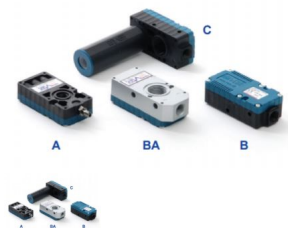

VTX5-A

MINI ejektor med anslutningsplatta i plast modell A.

Betyg: Inte betygsatt ännu

Pris

Pris 683,75 kr

Pris utan moms 547,00 kr

Rabatt

Momsbelopp 136,75 kr

[Ställ en fråga om denna produkt](#)

Beskrivning	Pump	Max vakuum (kPa)	Max flöde (l/min)	Drivtryck (bar)	Luftförbr. (l/min)
	VTM5	-85	37	4-6	15-21
	VTM10	-85	74	4-6	30-42
	VTM20	-85	149	4-6	60-84
	VTM30	-85	220	4-6	90-126
	VTX5	-92	32	4-6	22-24
	VTX10	-92	62	4-6	43-48
	VTX20	-92	124	4-6	86-96
	VTX30	-92	185	4-6	130-144